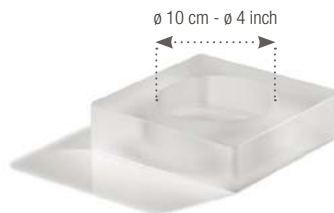

**411518**  1  
 Ø 30 cm - H. 4 cm - 1,2 L  
 Ø 11 3/4" - H. 1 1/2" - 40 1/2 oz  
**269,25€ HT**

**ROND GOURMET AVEC CLOCHE VERRE**  
GOURMET ROUND WITH GLASS CLOCHE

Nacryl blanc - White Nacryl

**411675**  4  
 Ø 15 cm - H. 15 cm - 30 cl  
 Ø 6" - H. 6" - 10 1/4 oz  
**91,49€ HT**