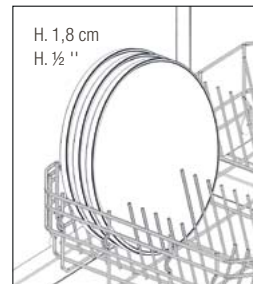

Assiette basse adaptée au lave-vaisselle domestique.

Low plate fits perfectly into domestic dishwasher.