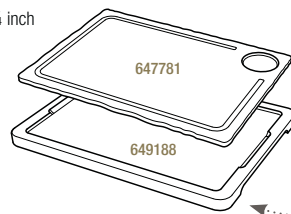

Noir brut - Matt slate style

**647784**  
33 x 20 x 2 cm  
13 x 7 ¾ x ¾"  
**32,09€ HT**

ø 5,5 cm - ø 2 ¼ inch

**ASSIETTE À STEAK 1 BORD RELEVÉ**  
STEAK PLATE 1 CURVED EDGE

Noir brut - Matt slate style

**647782**  
33 x 22 x 1,5 cm  
13 x 8 ¾ x ½"  
**31,26€ HT**

ø 5,5 cm - ø 2 ¼ inch

**ASSIETTE À STEAK BORDS RELEVÉS**  
STEAK PLATE CURVED EDGES

Noir brut - Matt slate style

**642667**  
39,5 x 24 x 2 cm  
15 ½ x 9 ½ x ¾"  
**37,68€ HT**

ø 5,5 cm - ø 2 ¼ inch

**ASSIETTE À STEAK**  
STEAK PLATE

Noir brut - Matt slate style

**647781**  
33 x 24 x 1 cm  
13 x 9 ½ x ½"  
**32,60€ HT**

**PLATEAU POUR ASSIETTE À STEAK**  
LINER TRAY FOR STEAK PLATE

Bambou - Bamboo

**649188**  
37,5 x 28 x 2 cm  
14 ¾ x 11 x ¾"  
**34,57€ HT**