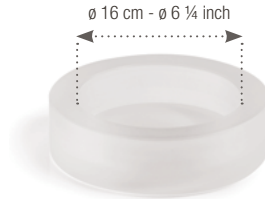

ROND GOURMET
GOURMET ROUND

Nacryl blanc - White Nacryl

411866 2
Ø 20 cm - H. 4 cm - 60 cl
Ø 8" - H. 1 1/2" - 21 1/4 oz
130,78€ HT