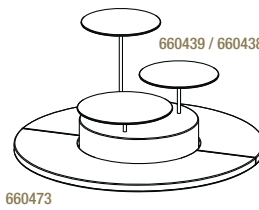

**SUPPORT 1/2 CERCLE**  
1/2 CIRCLE SUPPORT

Nacryl blanc- White Nacryl

**660473**  
31,5 x 16 x 1 cm  
12 1/2 x 6 1/4 x 1/2"  
**34,97€ HT**

**BRICKS ROND**  
BRICKS ROUND

Nacryl blanc - White Nacryl

**411676**  
Ø 15 cm - H. 4 cm  
Ø 6" - H. 1 1/2"  
**76,17€ HT**