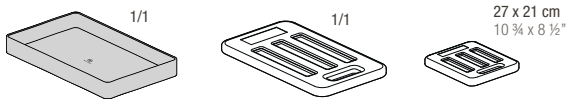

TEXTILE ISOTHERME ET PLAQUES EUTECTIQUES / INSULATED FABRIC & EUTECTIC PLATES