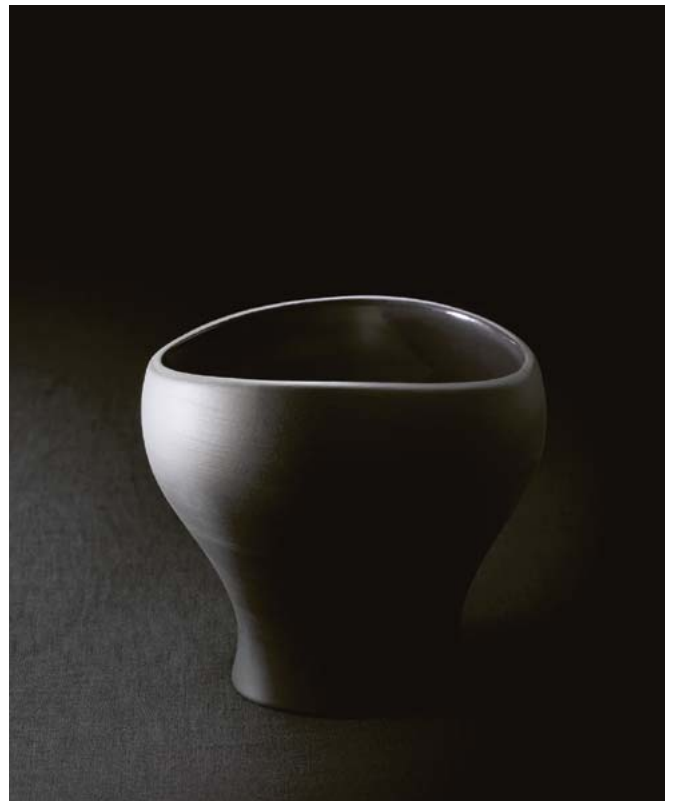

Blanc - White

647495 6

Ø 17,5 cm - H. 4,5 cm - 45 cl
Ø 7" - H. 1 ¾" - 15 ¼ oz

21,78€ HT

649099 4

Ø 23,5 cm - H. 4,5 cm - 70 cl
Ø 9 ¼" - H. 1 ¾" - 23 ¾ oz

33,76€ HT

Noir brillant - Glossy black

647497 6

Ø 17,5 cm - H. 4,5 cm - 45 cl
Ø 7" - H. 1 ¾" - 15 ¼ oz

21,78€ HT

649101 4

Ø 23,5 cm - H. 4,5 cm - 70 cl
Ø 9 ¼" - H. 1 ¾" - 23 ¾ oz

33,76€ HT

Blanc - White

646398 6

Ø 11 cm - H. 6,7 cm - 30 cl
Ø 4 ¼" - H. 2 ¾" - 10 ¼ oz

16,19€ HT

Noir brillant - Glossy black

646400 6

Ø 11 cm - H. 6,7 cm - 30 cl
Ø 4 ¼" - H. 2 ¾" - 10 ¼ oz

16,19€ HT

Blanc - White

646403 6

12,3 x 11,2 x 10,5 cm - 45 cl
4 ¾ x 4 ½ x 4 ¼" - 15 ¼ oz

26,46€ HT

Ardoise - Slate

646408 6

12,3 x 11,2 x 10,5 cm - 45 cl
4 ¾ x 4 ½ x 4 ¼" - 15 ¼ oz

27,43€ HT