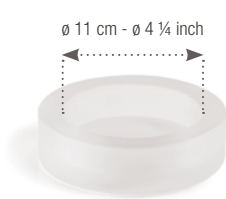

### PODIUM ASSIETTE B&B AVEC CLOCHE POLYCARBONATE B&B PLATE WITH POLYCARBONATE CLOCHE

Nacryl blanc - White Nacryl

**661517**

∅ 18 cm - H. 14 cm

∅ 7" - H. 5 ½"

**89,65€ HT**

**ROND GOURMET**  
GOURMET ROUND

Nacryl blanc - White Nacryl