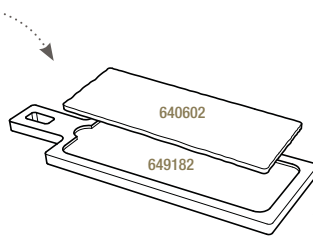

ø 5,5 cm - ø 2 ¼ inch

**ASSIETTE À STEAK BORDS RELEVÉS**  
STEAK PLATE CURVED EDGES

Noir brut - Matt slate style

**642667**  
39,5 x 24 x 2 cm  
15 ½ x 9 ½ x ¾"  
**37,68€ HT**

ø 5,5 cm - ø 2 ¼ inch

**ASSIETTE À STEAK**  
STEAK PLATE

Noir brut - Matt slate style

**647781**  
33 x 24 x 1 cm  
13 x 9 ½ x ½"  
**32,60€ HT**

**PLATEAU POUR ASSIETTE À STEAK**  
LINER TRAY FOR STEAK PLATE

Bambou - Bamboo

**649188**  
37,5 x 28 x 2 cm  
14 ¾ x 11 x ¾"  
**34,57€ HT**