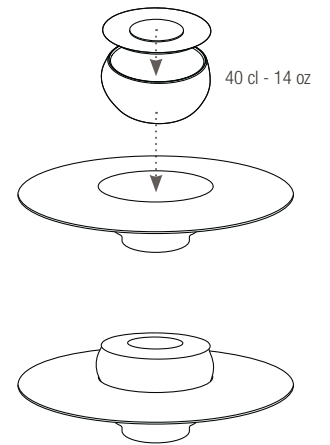

Combinaison couvercle + bol 40 cl + assiette Sphère
Combination lid + 40 cl - 14 oz bowl + Sphère plate