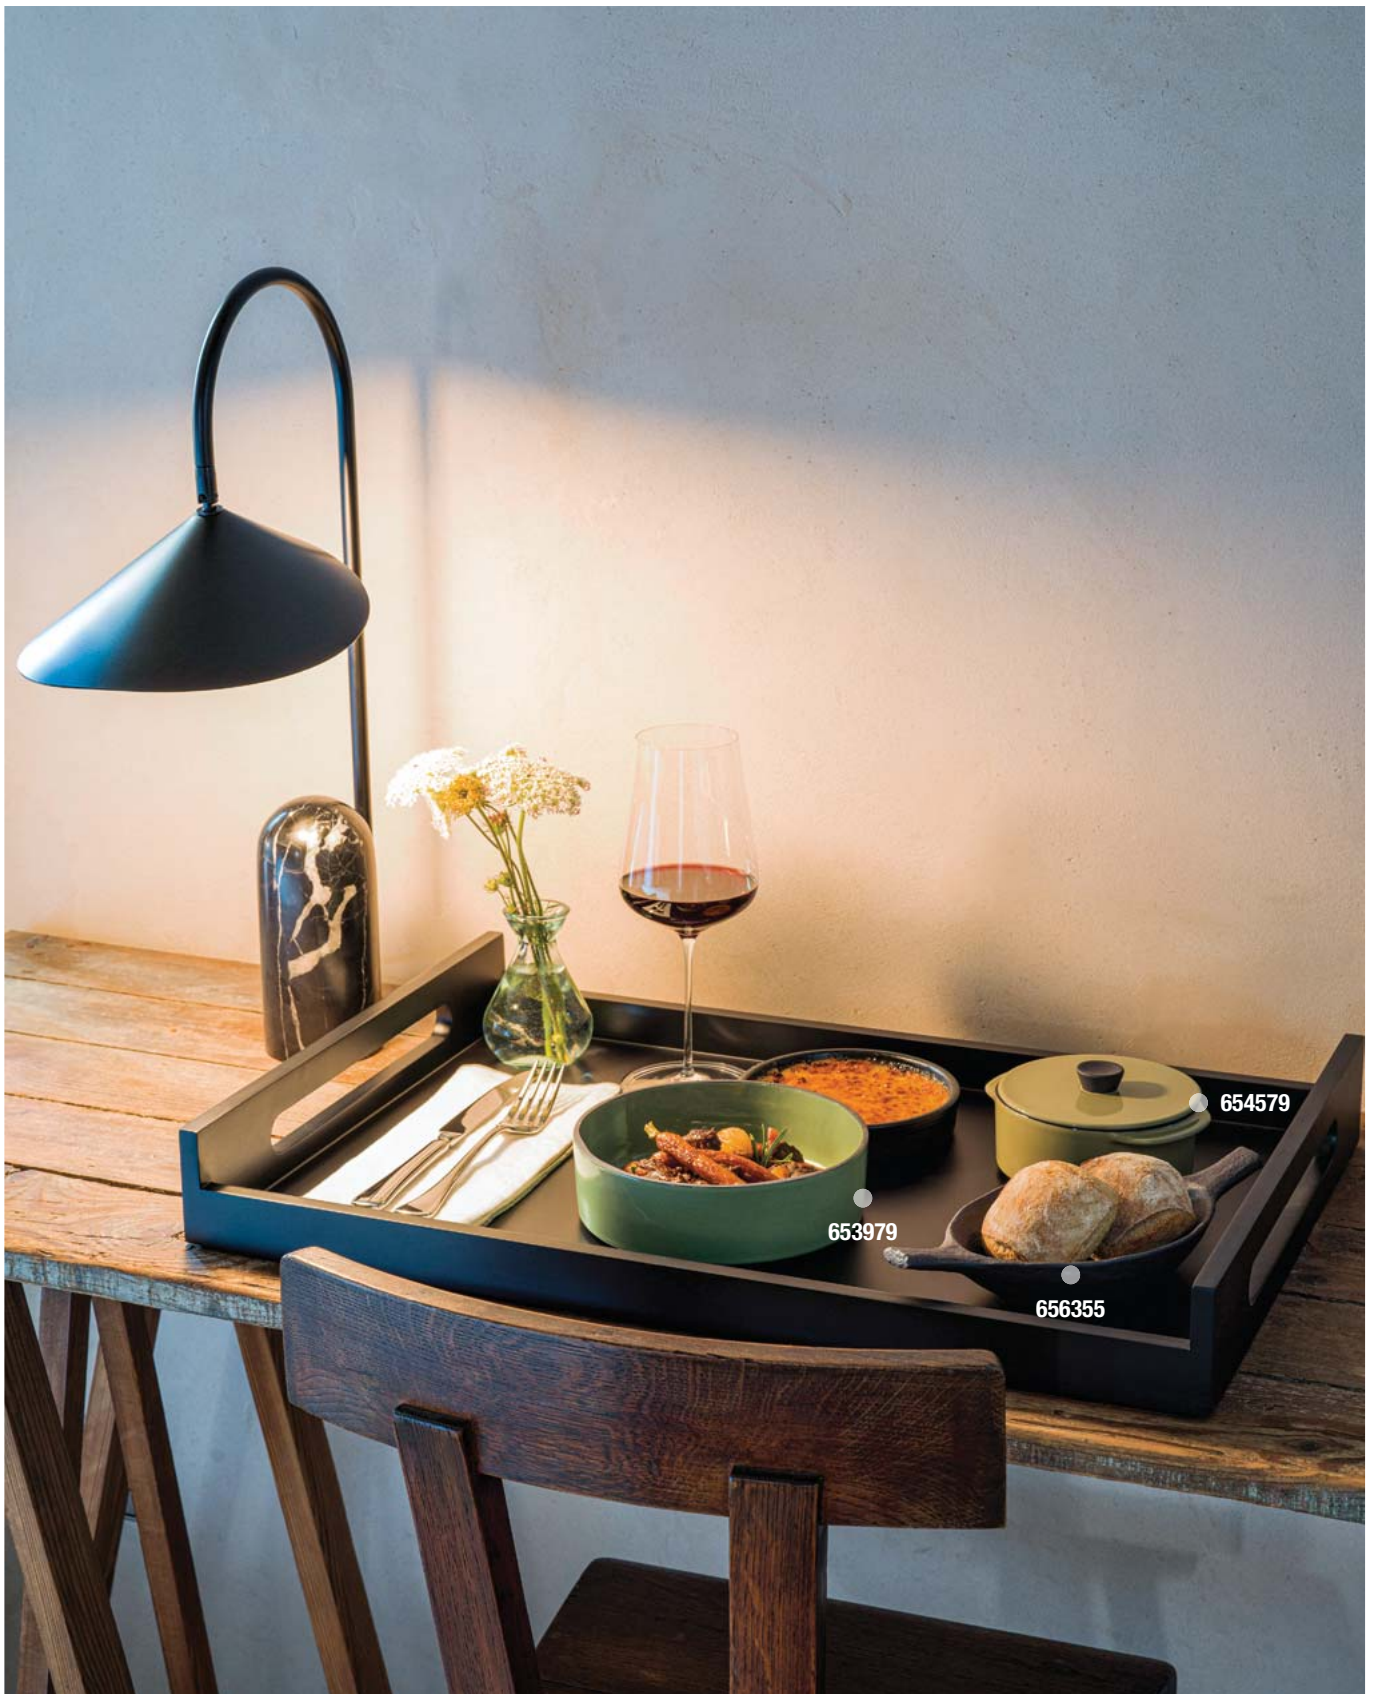

PLATEAUX

TRAYS