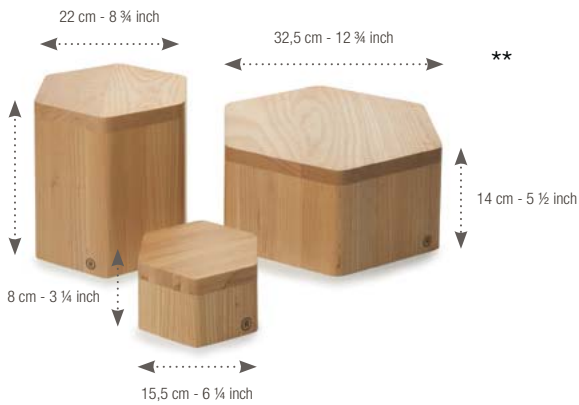

SET DE 3 RÉHAUSSES TRONCS
WOOD DISPLAY RISERS SET OF 3

Frêne - Ash wood

650678

29 x 33 x 23 cm

11 1/2 x 13 x 9"

201,66€ HT