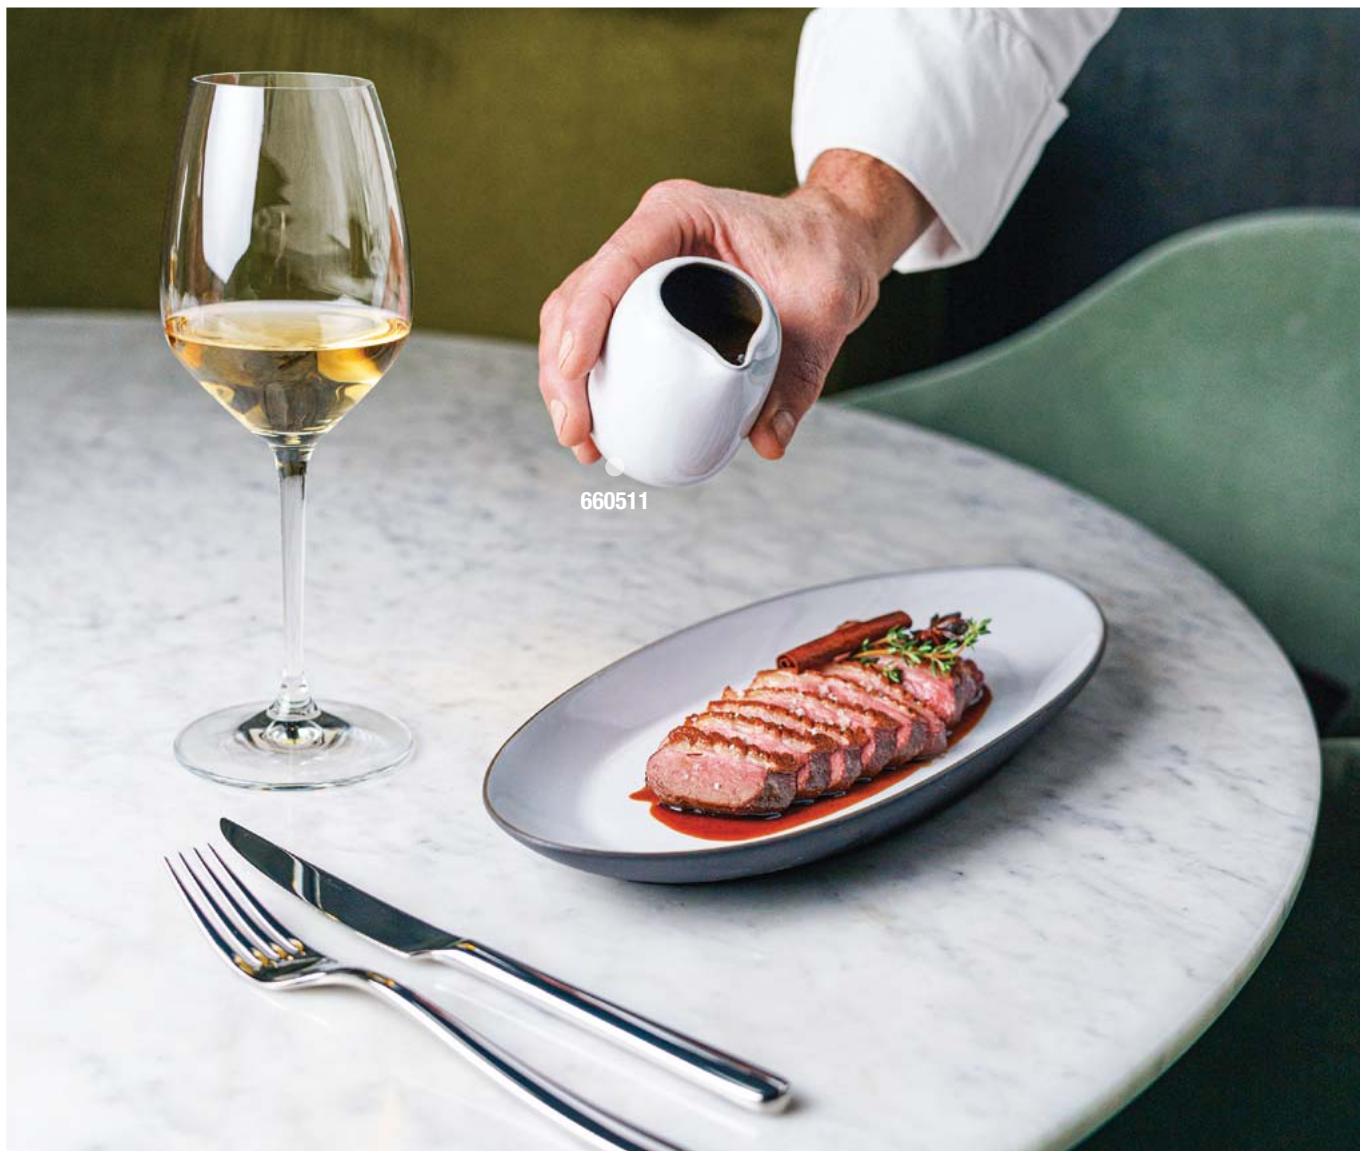

**ASSIETTE OVALE**  
OVAL PLATE

Bleu Cirrus - Cirrus Blue

**649556**  4

35 x 22,3 x 4 cm

13 3/4 x 8 3/4 x 1 1/2"

**41,96€ HT**

660511

**ASSIETTE RECTANGULAIRE**  
RECTANGULAR PLATE