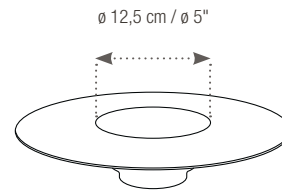

Combinaison couvercle + bol 40 cl + assiette Sphère
Combination lid + 40 cl - 14 oz bowl + Sphère plate