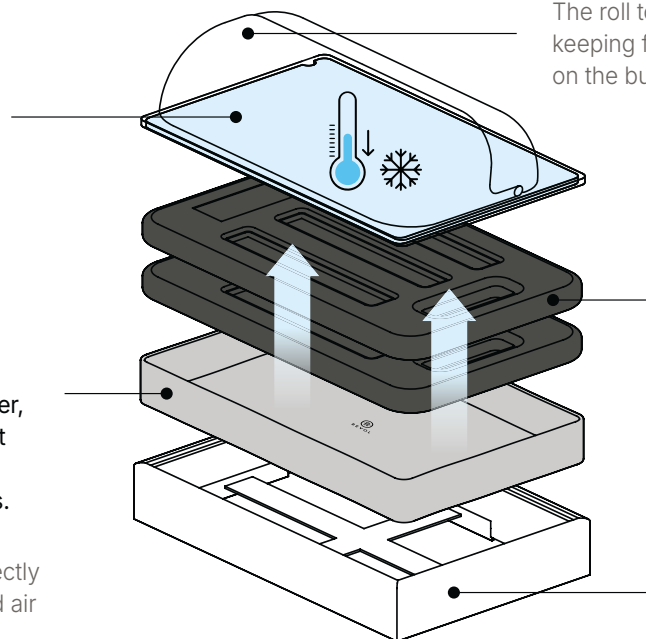

**

**CAISSON BOIS
STATION FROIDE GN 1/1**
CHILLING STATION
WOODEN BOX GN 1/1

Erable - Maple wood

656008

55,5 x 35,1 x 9,1 cm
21 ¾ x 13 ¾ x 3 ½"

213,23€ HT

**

**CAISSON BOIS
STATION FROIDE GN 1/1**
CHILLING STATION
WOODEN BOX GN 1/1

Noyer - Walnut wood

660243

55,5 x 35,1 x 9,1 cm
21 ¾ x 13 ¾ x 3 ½"

229,33€ HT

**

TEXTILE ISOTHERME GN 1/1
INSULATED FABRIC GN 1/1

Textile noir et gris
Textile black & grey

656021

50 x 30 x 6 cm
19 ¾ x 11 ¾ x 2 ¼"

51,20€ HT

**

PLAQUE EUTECTIQUE 48 CM
EUTECTIC PLATE 48 CM

Noir - 12 °C
Black 10,4 °F

656049

48 x 28 x 2,8 cm
19 x 11 x 1"

58,16€ HT

**

PLAQUE EUTECTIQUE 27 CM
EUTECTIC PLATE 27 CM

Noir - 12 °C
Black 10,4 °F

656051

27 x 21 x 3 cm
10 ¾ x 8 ½ x 1 ¼"

37,08€ HT

Des plaques de tailles variées, interchangeables, faciles à saisir, étudiées pour le service des boissons et des mets.

Trays of different sizes, interchangeable, easy to hold, designed for both drinks and food.

Un textile isotherme léger, résistant et parfaitement imperméable, restituant le froid vers les aliments.

A light isothermic textile layer, resistant and perfectly watertight, directing cold air towards the food.

Le couvercle roll top, élément indispensable pour garantir le maintien au frais des aliments du buffet.

The roll top cover, essential for keeping food cold on the buffet.

Des plaques eutectiques de fabrication française garantissant le respect des normes alimentaires.

French-made eutectic plates guaranteeing compliance with food-hygiene standards.

Une élégante ceinture en bois massif.

An elegant solid wooden girdle.