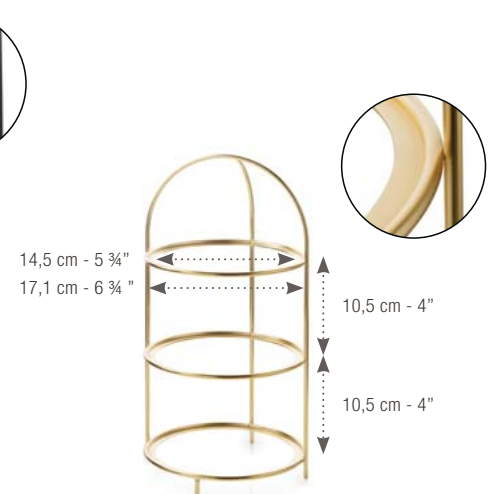

PORTE-MIGNARDISES 3 NIVEAUX
HIGH 3-TIER TEA STAND

Inox finition or brossé
Stainless steel brushed gold finish

661555 1
Ø 18 cm - H. 34 cm
Ø 7" - H. 13 ½"
101,70€ HT