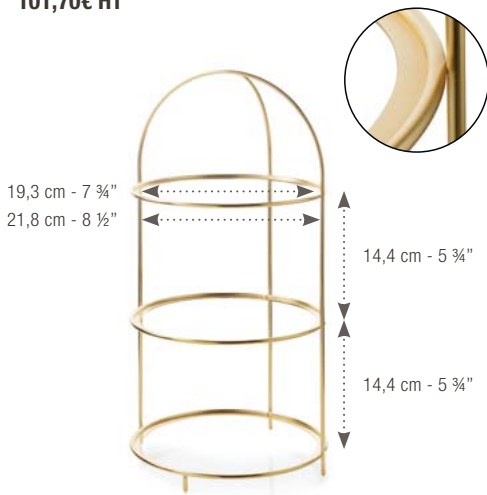

PORTE-MIGNARDISES 3 NIVEAUX
HIGH 3-TIER TEA STAND

Inox finition or brossé
Stainless steel brushed gold finish

661553

Ø 22,8 cm - H. 44,3 cm
Ø 9" - H. 17 1/2"

111,91€ HT