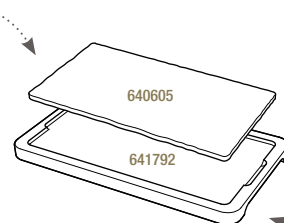

Noir brut - Matt slate style

**647781**  
33 x 24 x 1 cm  
13 x 9 ½ x ½"  
**32,60€ HT**

**PLATEAU POUR ASSIETTE À STEAK**  
LINER TRAY FOR STEAK PLATE

Bambou - Bamboo

**649188**  
37,5 x 28 x 2 cm  
14 ¾ x 11 x ¾"  
**34,57€ HT**

**PLANCHE RECTANGULAIRE**  
RECTANGULAR TRAY

Noir brut - Matt slate style

**640602**  6  
30 x 11 x 0,7 cm  
11 3/4 x 4 1/4 x 1/4"  
**15,76€ HT**

**PLATEAU POUR PLANCHE 30 X 11 CM**  
LINER TRAY FOR TRAY 11 3/4 x 4 1/4"

Acacia - Acacia

**649182**  3  
43 x 14 x 1,5 cm  
17 x 5 1/2 x 1/2"  
**18,67€ HT**

**ASSIETTE RECTANGULAIRE**  
RECTANGULAR PLATE

Noir brut - Matt slate style

**641001**  6  
30 x 20 x 0,7 cm  
11 3/4 x 7 3/4 x 1/4"  
**25,44€ HT**

**PLATEAU POUR ASSIETTE 30 X 20 CM**  
LINER TRAY FOR PLATE 11 3/4 x 7 3/4"

Acacia - Acacia

**649181**  3  
43 x 23 x 1,5 cm  
17 x 9 x 1/2"  
**23,96€ HT**

**ASSIETTE RECTANGULAIRE**  
RECTANGULAR PLATE