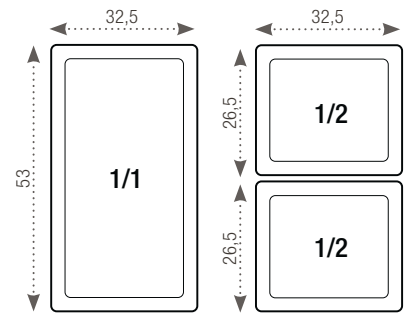

PLAT GASTRO'HÔTEL GN 1/1
GASTRO'HOTEL DISH GN 1/1

Noir brut - Matt slate style

661575

53 x 32,5 x 6,5 cm - 7 L
20 ¾ x 12 ¾ x 2 ½" - 236 ¾ oz
83,89€ HT