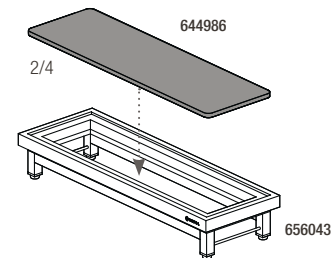

PLAQUE 1/2 NORME GASTRO
RECTANGULAR TRAY, 1/2 GASTRO

Noir brut - Matt slate style

642500

32,5 x 26,5 x 1 cm

12 3/4 x 10 1/2 x 1/2"

40,50€ HT

PLAQUE 2/4 NORME GASTRO
RECTANGULAR TRAY, 2/4 GASTRO

Noir brut - Matt slate style

644986

54 x 16,5 x 0,8 cm

21 1/4 x 6 1/2 x 1/4"

49,65€ HT

COUTEAU À FROMAGE
CHEESE KNIFE

Inox 18/10 miroir
18/10 Stainless steel mirror

656665

L. 21 cm - 8 1/4"

9,13€ HT

Basalt Noir brut
Matt slate style