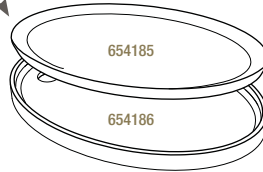

PLATEAU POUR ASSIETTE OVALE
TRAY FOR OVAL PLATE

Bambou - Bamboo

654186 4
36,5 x 25 x 2,5 cm
14 ¼ x 9 ¾ x 1"
48,95€ HT