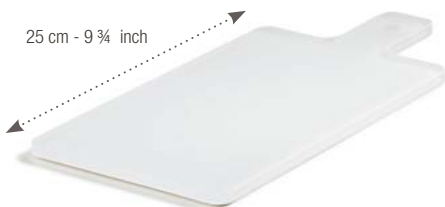

25 cm - 9 ¾ inch

PLANCHE À TAPAS
TAPAS BOARD

Nacryl blanc - White Nacryl

411540

32 x 15 x 1 cm
12 ½ x 5 ½ x ½"

50,65€ HT