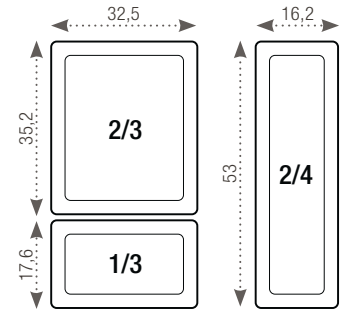

PLAT GASTRO'HÔTEL GN 2/3
GASTRO'HOTEL DISH GN 2/3

Noir brut - Matt slate style

661580

35,2 x 32,5 x 6,5 cm - 4 L
13 ¾ x 12 ¾ x 2 ½" - 135 ¼ oz
59,72€ HT