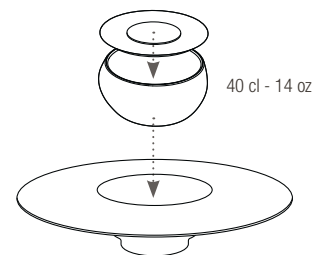

**BOL**  
BOWL

Sunset Gold (1)

**652328**  6  
Ø 7,3 cm - H 3,4 cm - 7 cl  
Ø 2 ¾" - H. 1 ¼" - 2 ¼ oz  
**22,93€ HT**

**COUVERCLE**  
LID

Noir brut - Matt slate style

**655977**  6  
Ø 12,6 cm - H. 1 cm  
Ø 4 ¾" - H. ½"  
**16,26€ HT**