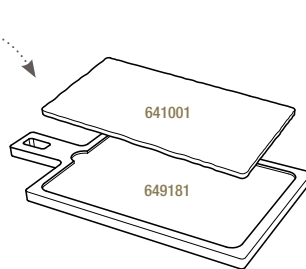

ASSIETTE RECTANGULAIRE
RECTANGULAR PLATE

Noir brut - Matt slate style

641001 6
30 x 20 x 0,7 cm
11 3/4 x 7 3/4 x 1/4"
25,44€ HT

PLATEAU POUR ASSIETTE 30 X 20 CM
LINER TRAY FOR PLATE 11 3/4 x 7 3/4"

Acacia - Acacia

649181 3
43 x 23 x 1,5 cm
17 x 9 x 1/2"
23,96€ HT