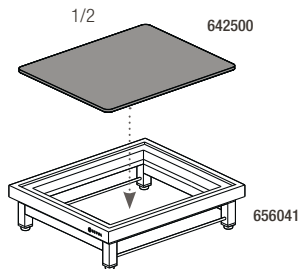

PLAQUE 1/2 NORME GASTRO
RECTANGULAR TRAY, 1/2 GASTRO

Noir brut - Matt slate style

642500

32,5 x 26,5 x 1 cm

12 3/4 x 10 1/2 x 1/2"

40,50€ HT

PLAQUE 2/4 NORME GASTRO
RECTANGULAR TRAY, 2/4 GASTRO

Noir brut - Matt slate style

644986

54 x 16,5 x 0,8 cm

21 1/4 x 6 1/2 x 1/4"

49,65€ HT

COUTEAU À FROMAGE
CHEESE KNIFE

Inox 18/10 miroir
18/10 Stainless steel mirror

656665

L. 21 cm - 8 1/4"

9,13€ HT

Basalt Noir brut
Matt slate style