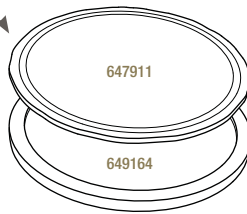

### ASSIETTE RONDE ROUND PLATE

Noir brut - Matt slate style

**641316**  4  
Ø 28,5 cm - H. 1,5 cm  
Ø 11 ¼" - H. ½"  
**27,20€ HT**

**641010**  2  
Ø 32 cm - H. 1,5 cm  
Ø 12 ½" - H. ½"  
**32,57€ HT**

**ASSIETTE À STEAK RONDE**  
ROUND STEAK PLATE

Noir brut - Matt slate style

**647911**  2  
Ø 30 cm - H. 0,7 cm  
Ø 11 ¾" - H. ¼"  
**30,49€ HT**

**PLATEAU ROND POUR ASSIETTE À STEAK**  
TRAY FOR ROUND STEAK PLATE

Bambou - Bamboo

**649164**  2  
Ø 34 cm - H. 1,7 cm  
Ø 13 ½" - H. ¾"  
**40,51€ HT**