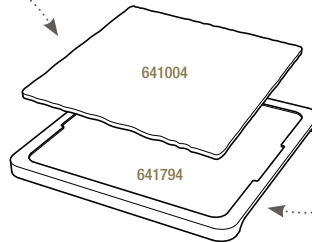

Noir brut - Matt slate style

**647911**  2  
Ø 30 cm - H. 0,7 cm  
Ø 11 ¾" - H. ¼"  
**30,49€ HT**

**PLATEAU ROND POUR ASSIETTE À STEAK**  
TRAY FOR ROUND STEAK PLATE

Bambou - Bamboo

**649164**  2  
Ø 34 cm - H. 1,7 cm  
Ø 13 ½" - H. ¾"  
**40,51€ HT**

**ASSIETTE OVALE**  
OVAL PLATE

Noir brut - Matt slate style

**654185**  4  
35 x 22,9 x 1,5 cm  
13 ¾ x 9 x ½"  
**36,70€ HT**

**PLATEAU POUR ASSIETTE OVALE**  
TRAY FOR OVAL PLATE

Bambou - Bamboo

**654186**  4  
36,5 x 25 x 2,5 cm  
14 ¼ x 9 ¾ x 1"  
**48,95€ HT**

**ASSIETTE CARRÉE**  
SQUARE PLATE

Noir brut - Matt slate style

**641004**  6  
25 x 25 x 0,7 cm  
9 ¾ x 9 ¾ x ¼"  
**26,06€ HT**

**PLATEAU POUR ASSIETTE CARRÉE 25 CM**  
LINER TRAY FOR SQUARE PLATE 9 ¾"